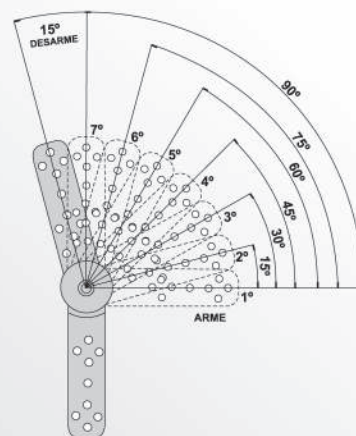

# Cataguazes

**CATRACAS**

• CATRACA 25cm

**Cód. 00340**

Catraca 25cm sem solda - 4 estágios 90°

**Cód. 00362**

Catraca 25cm sem solda - 3 estágios 70°

• CATRACA 24cm

**Cód. 00280**

Catraca 24cm versátil - 4 estágios 90°

**Cód. 00369**

Catraca 24cm versátil - 3 estágios 70°

• CATRACA 24cm

**Cód. 00452**

Catraca 24cm Blindada - 7 estágios

**•CATRACA TRIÂNGULO**

**Cód. 00517**

Catraca Triângulo - 3 estágios 70°

**Cód. 00068**

Suporte para catraca - 3mm - 90x74

**RETRÁTEIS**

- Cód. 00298** Retrátil Ind. PP 3/4 x 82cm
- Cód. 00414** Retrátil Ind. PP 3/4 x 84cm
- Cód. 00334** Retrátil Ind. PP 3/4 x 85cm
- Cód. 00319** Retrátil Ind. PP 3/4 x 90cm
- Cód. 00419** Retrátil Ind. PP 3/4 x 94cm
- Cód. 00272** Retrátil Ind. PP 3/4 x 95cm
- Cód. 00282** Retrátil Ind. PP 3/4 x 100cm
- Cód. 00413** Retrátil Ind. PP 3/4 x 104cm
- Cód. 00368** Retrátil Ind. PP 3/4 x 105cm
- Cód. 00348** Retrátil Ind. PP 3/4 x 110cm