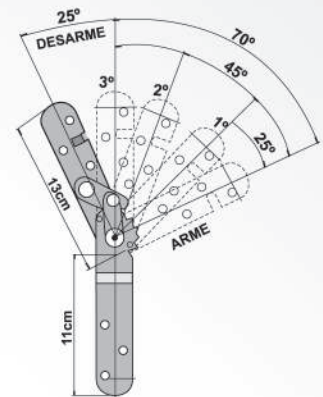

# Cataguazes

**CATRACAS**

• CATRACA 25cm

**Cód. 00340**

Catraca 25cm sem solda - 4 estágios 90°

**Cód. 00362**

Catraca 25cm sem solda - 3 estágios 70°

• CATRACA 24cm

**Cód. 00280**

Catraca 24cm versátil - 4 estágios 90°

**Cód. 00369**

Catraca 24cm versátil - 3 estágios 70°

• CATRACA 24cm

**Cód. 00452**

Catraca 24cm Blindada - 7 estágios

**•CATRACA TRIÂNGULO**

**Cód. 00517**

Catraca Triângulo - 3 estágios 70°

**Cód. 00068**

Suporte para catraca - 3mm - 90x74

**RETRÁTEIS**

- Cód. 00298** Retrátil Ind. PP 3/4 x 82cm
- Cód. 00414** Retrátil Ind. PP 3/4 x 84cm
- Cód. 00334** Retrátil Ind. PP 3/4 x 85cm
- Cód. 00319** Retrátil Ind. PP 3/4 x 90cm
- Cód. 00419** Retrátil Ind. PP 3/4 x 94cm
- Cód. 00272** Retrátil Ind. PP 3/4 x 95cm
- Cód. 00282** Retrátil Ind. PP 3/4 x 100cm
- Cód. 00413** Retrátil Ind. PP 3/4 x 104cm
- Cód. 00368** Retrátil Ind. PP 3/4 x 105cm
- Cód. 00348** Retrátil Ind. PP 3/4 x 110cm