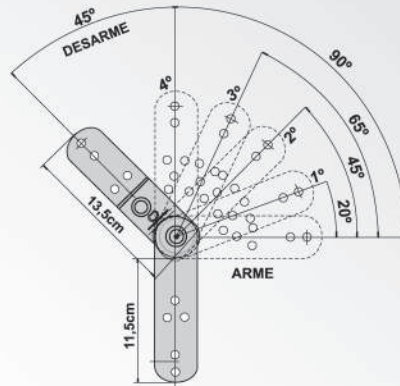

# Cataguazes

**CATRACAS**

• CATRACA 25cm

**Cód. 00340**

Catraca 25cm sem solda - 4 estágios 90°

**Cód. 00362**

Catraca 25cm sem solda - 3 estágios 70°

• CATRACA 24cm

**Cód. 00517**

Catraca Triângulo - 3 estágios 70°

**Cód. 00068**

Suporte para catraca - 3mm - 90x74

**RETRÁTEIS**

- Cód. 00298** Retrátil Ind. PP 3/4 x 82cm
- Cód. 00414** Retrátil Ind. PP 3/4 x 84cm
- Cód. 00334** Retrátil Ind. PP 3/4 x 85cm
- Cód. 00319** Retrátil Ind. PP 3/4 x 90cm
- Cód. 00419** Retrátil Ind. PP 3/4 x 94cm
- Cód. 00272** Retrátil Ind. PP 3/4 x 95cm
- Cód. 00282** Retrátil Ind. PP 3/4 x 100cm
- Cód. 00413** Retrátil Ind. PP 3/4 x 104cm
- Cód. 00368** Retrátil Ind. PP 3/4 x 105cm
- Cód. 00348** Retrátil Ind. PP 3/4 x 110cm