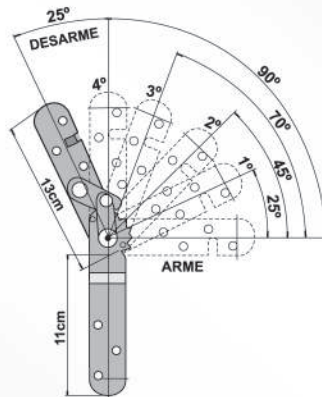

# Cataguazes

**CATRACAS**

• CATRACA 25cm

**Cód. 00340**

Catraca 25cm sem solda - 4 estágios 90°

**Cód. 00362**

Catraca 25cm sem solda - 3 estágios 70°

• CATRACA 24cm

**Cód. 00517**

Catraca Triângulo - 3 estágios 70°

**Cód. 00068**

Suporte para catraca - 3mm - 90x74

**RETRÁTEIS**

- Cód. 00298** Retrátil Ind. PP 3/4 x 82cm
- Cód. 00414** Retrátil Ind. PP 3/4 x 84cm
- Cód. 00334** Retrátil Ind. PP 3/4 x 85cm
- Cód. 00319** Retrátil Ind. PP 3/4 x 90cm
- Cód. 00419** Retrátil Ind. PP 3/4 x 94cm
- Cód. 00272** Retrátil Ind. PP 3/4 x 95cm
- Cód. 00282** Retrátil Ind. PP 3/4 x 100cm
- Cód. 00413** Retrátil Ind. PP 3/4 x 104cm
- Cód. 00368** Retrátil Ind. PP 3/4 x 105cm
- Cód. 00348** Retrátil Ind. PP 3/4 x 110cm