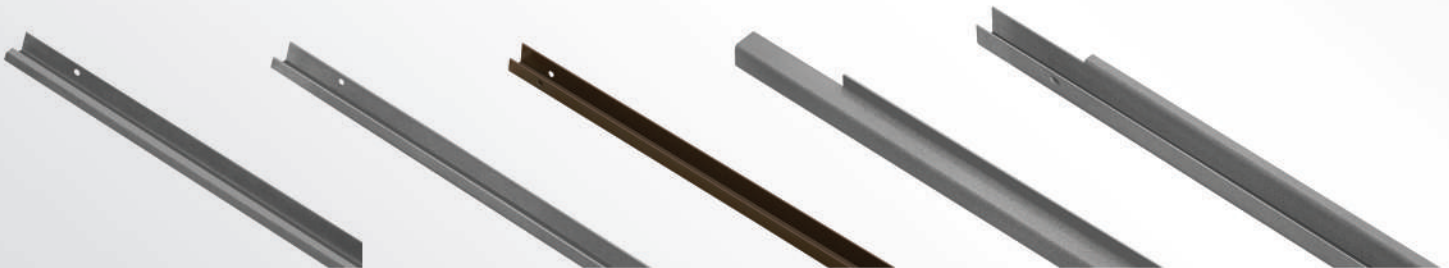

PERFÍS

PRODUZIMOS TODOS OS TIPOS E MEDIDAS DE PERFÍS DOBRADO

DIVERSOS

- **Cód. 70009**
  Encaixe p/ móveis
  Fêmea 70x35mm

- •Encaixado
  Macho/Fêmea

- **Cód. 70008**
  Encaixe p/ móveis
  Macho 70x35mm

- **Cód. 45002**
  Mini Cunha Fêmea
  37x23mm

- •Encaixado
  Macho/Fêmea

- **Cód. 45001**
  Mini Cunha Macho
  37x23mm