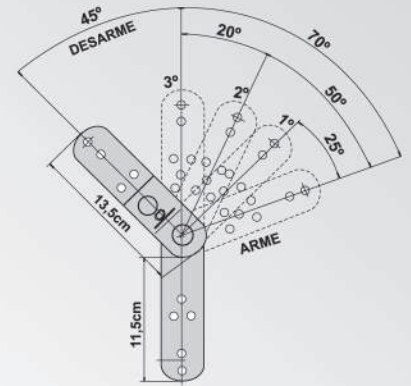

# Cataguazes

**CATRACAS**

• CATRACA 25cm

**Cód. 00340**

Catraca 25cm sem solda - 4 estágios 90°

**Cód. 00362**

Catraca 25cm sem solda - 3 estágios 70°

• CATRACA 24cm

**Cód. 00280**

Catraca 24cm versátil - 4 estágios 90°

**Cód. 00369**

Catraca 24cm versátil - 3 estágios 70°

• CATRACA 24cm

**Cód. 00452**

Catraca 24cm Blindada - 7 estágios

**•CATRACA TRIÂNGULO**

**Cód. 00517**

Catraca Triângulo - 3 estágios 70°

**Cód. 00068**

Suporte para catraca - 3mm - 90x74

**RETRÁTEIS**

- Cód. 00298** Retrátil Ind. PP 3/4 x 82cm
- Cód. 00414** Retrátil Ind. PP 3/4 x 84cm
- Cód. 00334** Retrátil Ind. PP 3/4 x 85cm
- Cód. 00319** Retrátil Ind. PP 3/4 x 90cm
- Cód. 00419** Retrátil Ind. PP 3/4 x 94cm
- Cód. 00272** Retrátil Ind. PP 3/4 x 95cm
- Cód. 00282** Retrátil Ind. PP 3/4 x 100cm
- Cód. 00413** Retrátil Ind. PP 3/4 x 104cm
- Cód. 00368** Retrátil Ind. PP 3/4 x 105cm
- Cód. 00348** Retrátil Ind. PP 3/4 x 110cm