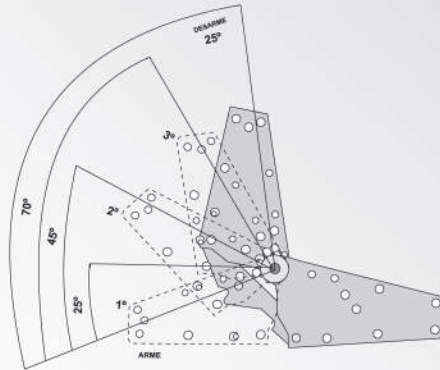

**Cód. 00280**

Catraca 24cm versátil - 4 estágios 90°

**Cód. 00369**

Catraca 24cm versátil - 3 estágios 70°

• CATRACA 24cm

**Cód. 00452**

Catraca 24cm Blindada - 7 estágios

**•CATRACA TRIÂNGULO**

**Cód. 00517**

Catraca Triângulo - 3 estágios 70°

**Cód. 00068**

Suporte para catraca - 3mm - 90x74

**RETRÁTEIS**

- Cód. 00298** Retrátil Ind. PP 3/4 x 82cm
- Cód. 00414** Retrátil Ind. PP 3/4 x 84cm
- Cód. 00334** Retrátil Ind. PP 3/4 x 85cm
- Cód. 00319** Retrátil Ind. PP 3/4 x 90cm
- Cód. 00419** Retrátil Ind. PP 3/4 x 94cm
- Cód. 00272** Retrátil Ind. PP 3/4 x 95cm
- Cód. 00282** Retrátil Ind. PP 3/4 x 100cm
- Cód. 00413** Retrátil Ind. PP 3/4 x 104cm
- Cód. 00368** Retrátil Ind. PP 3/4 x 105cm
- Cód. 00348** Retrátil Ind. PP 3/4 x 110cm