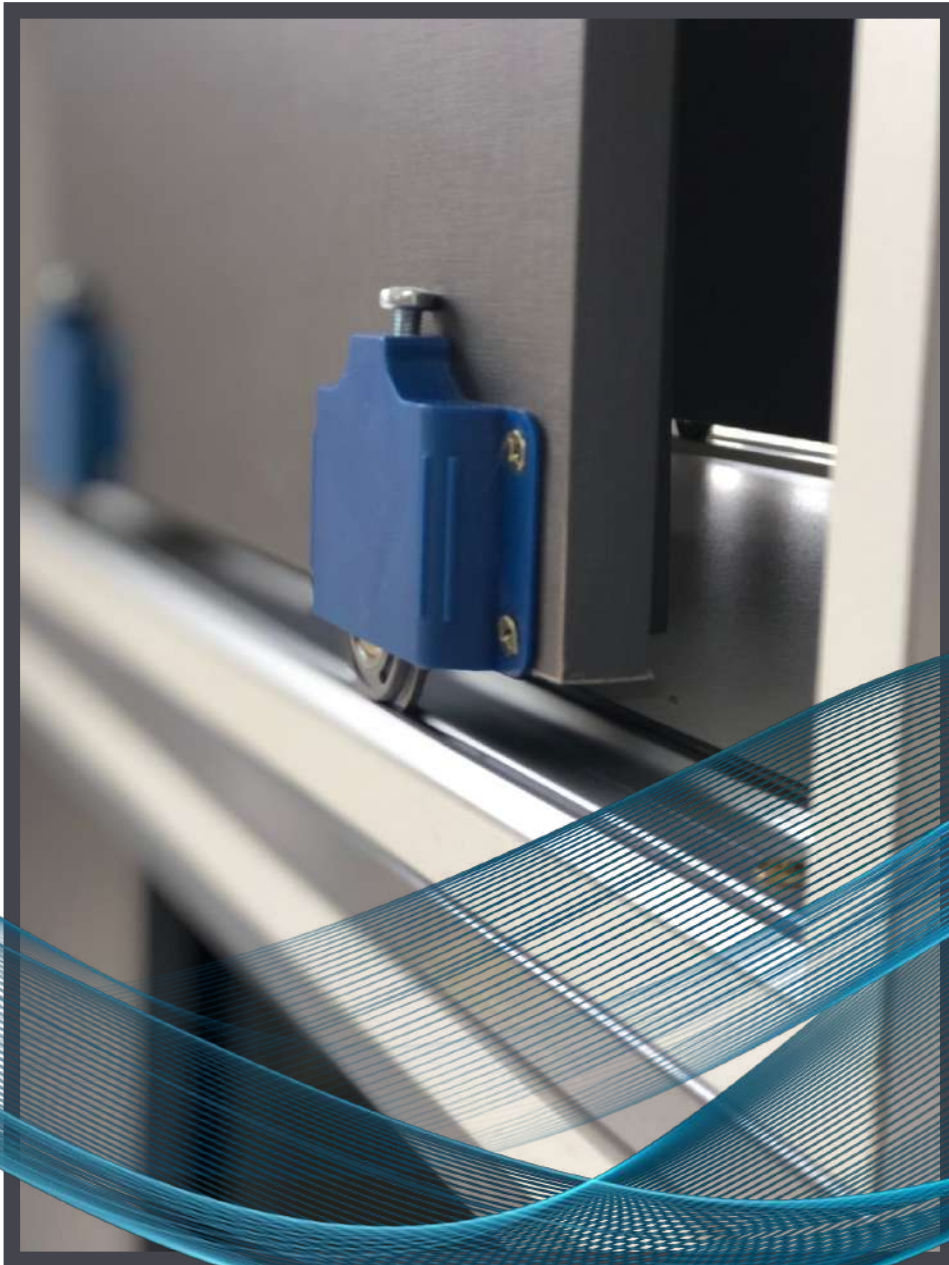

SISTEMAS PARA PORTAS DE CORRER

Acessórios para Móveis

CATÁLOGO
2022

Bem Vindo à Plastiben

Empresa localizada em São Bento do Sul - Santa Catarina, um dos maiores polos moveleiros do Brasil, Visando esse mercado é que surgiu a necessidade de fabricação de sistemas de porta de correr.

A PLASTIBEN é uma empresa brasileira moderna e dinâmica, especializada em componentes de metais e termoplásticos.

Com uma equipe altamente qualificada e processos tecnológicos, a PLASTIBEN está preparada para atender as necessidades de seus clientes, através do fornecimento de peças fabricadas pelos processos: Metais; estampados em chapas de aço e zamak injetado;
Termoplásticos (PVC, PA, POM, PP, PE, PS) injetados .